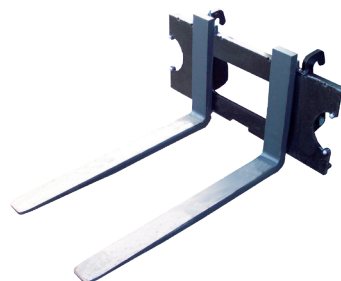

KUBOTA KOMPAKTER TELESKOPLADER

KTH4815-2

For Earth, For Life

Kubota

Motorleistung :
50 PS / 36 kW

Maschinengewicht :
2950 kg

Standardausrüstung:

Kubota Motor D1803 CR Stufe V DOC,DPF

Arbeitsbereich:

Modellname		KTH4815-2	
A	Radstand	mm	1950
B	Gesamtlänge ohne Schaufel	mm	3135
E	Gesamthöhe mit Kabine	mm	1970
S	Gesamtbreite	mm	1600
O	Drehradius mit Schaufel	mm	3400
G	Max. Ausschütthöhe	mm	4100
H	Max. Schaufeldrehpunkthöhe	mm	4800
I	Max. Hubhöhe mit Schaufel	mm	5500

Zubehör:

Standardschaufel

Palettengabel

Kipplast mit:

	Standardversion	Kontergewicht Option
A	kg 2 490	2 870
B	kg 1 670	1 925
C	kg 1 255	1 445
D	kg 700	855
E	kg 585	710

Max. Kipplast inkl. Sicherheit

KUBOTA EUROPE S.A.S.