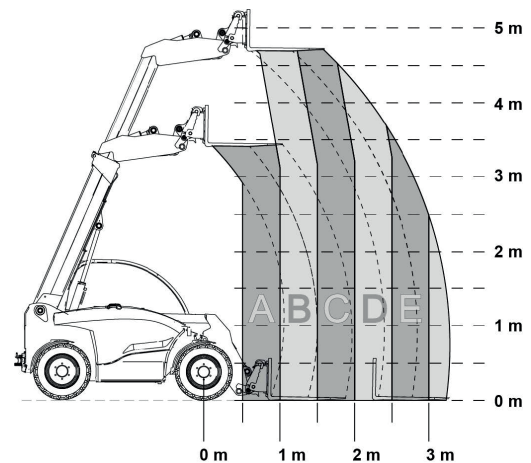

Scheibenbremsen

For Earth, For Life

Technische Daten:

Modellname		KTH4815-2	
Motorleistung	Hersteller	Kubota	
	Modell	D1803 CR	
	Hubraum	cm ³	1826
	Leistung	PS(kW)	50 (36)
Maschinengewicht		kg	2950
Kipplast		kg	See chart
Fahrgeschwindigkeit	1. Gang	km/h	0~10
	2. Gang	km/h	0~28
Hubkraft		kN	16
Zusatzsteuerkreis	Ölfluss	l/min	51
	Öldruck	bar	230

Arbeitsbereich:

Modellname		KTH4815-2	
A	Radstand	mm	1950
B	Gesamtlänge ohne Schaufel	mm	3135
E	Gesamthöhe mit Kabine	mm	1970
S	Gesamtbreite	mm	1600
O	Drehradius mit Schaufel	mm	3400
G	Max. Ausschütthöhe	mm	4100
H	Max. Schaufeldrehpunkthöhe	mm	4800
I	Max. Hubhöhe mit Schaufel	mm	5500