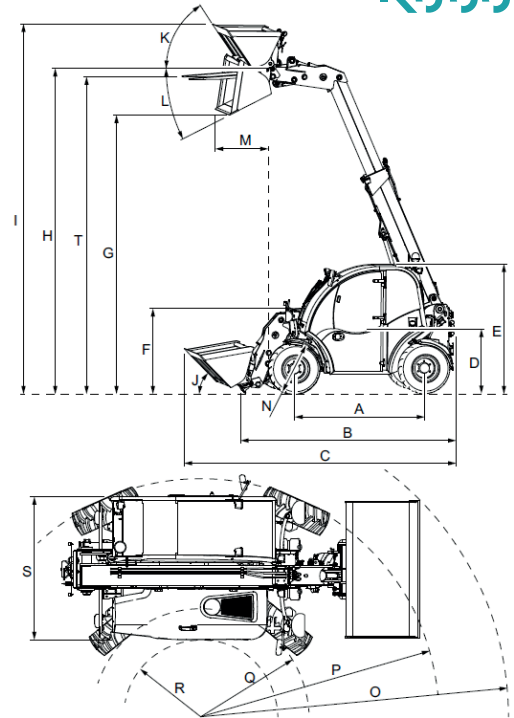

KUBOTA KOMPAKTER TELESKOPLADER

KTH4815-2

For Earth, For Life

Kubota

Motorleistung :
50 PS / 36 kW

Maschinengewicht :
2950 kg

Standardausrüstung:

Kubota Motor D1803 CR Stufe V DOC,DPF

Scheibenbremsen

For Earth, For Life

Technische Daten:

Modellname		KTH4815-2	
Motorleistung	Hersteller	Kubota	
	Modell	D1803 CR	
	Hubraum	cm ³	1826
	Leistung	PS(kW)	50 (36)
Maschinengewicht		kg	2950
Kipplast		kg	See chart
Fahrgeschwindigkeit	1. Gang	km/h	0~10
	2. Gang	km/h	0~28
Hubkraft		kN	16
Zusatzsteuerkreis	Ölfluss	l/min	51
	Öldruck	bar	230

Arbeitsbereich:

Modellname		KTH4815-2	
A	Radstand	mm	1950
B	Gesamtlänge ohne Schaufel	mm	3135
E	Gesamthöhe mit Kabine	mm	1970
S	Gesamtbreite	mm	1600
O	Drehradius mit Schaufel	mm	3400
G	Max. Ausschütthöhe	mm	4100
H	Max. Schaufeldrehpunkthöhe	mm	4800
I	Max. Hubhöhe mit Schaufel	mm	5500